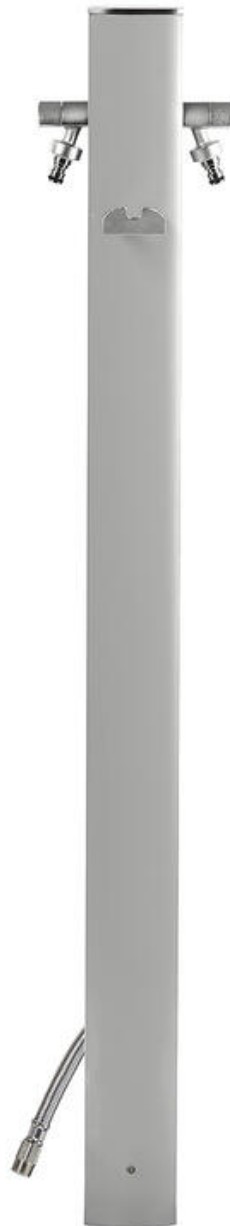

Aquapoint Totem

Wasserzapfstelle Premium als Gartenstele aus Aluminium

Datenblatt