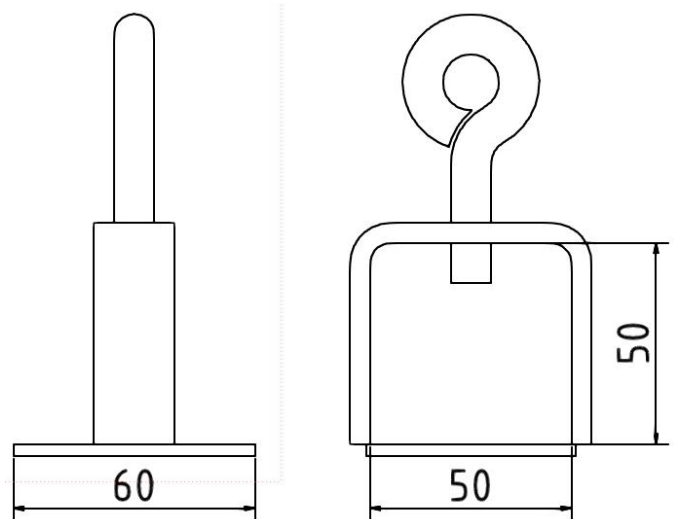

Artikelnummer/Itemnumber: 31310

Tarifnummer Export: 73089098 | Frachtkategorie: A1

Schilderklemme, verzinkt, ohne Ösen / Haken, für 40 x 40 mm / Ø 42 mm Schaftrohr

Sign clamp, galvanized, without eyes / hooks, for 40 x 40 mm / Ø 42 mm shaft tube

Artikelbeschreibung:

Schilderklemme, verzinkt oder aus Kunststoff (rot / weiß), mit Ösen oder Haken zum Einhängen von Absperrschranken verfügbar, verzinkt, ohne Ösen / Haken, für 40 x 40 mm / Ø 42 mm Schaftrohr

item description:

Sign clamp, galvanized or made of plastic (red / white), available with eyes or hooks for mounting barriers, galvanized, without eyes / hooks, for 40 x 40 mm / Ø 42 mm shaft tube

Verwendungszweck:

Für den Einsatz bei Arbeiten im Straßenbau

designated purpose:

For the application for work in road building

Technische Daten:

Gewicht: 0,20 kg/St
Material:
S235 JR

technical specifications:

weight: 0,20 kg/pc
material:
S235 JR