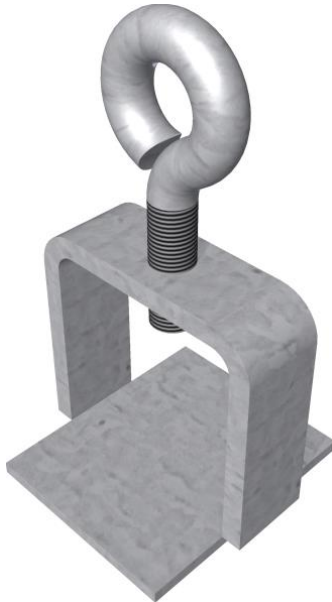

Artikelnummer/Itemnumber: 31310

Tarifnummer Export: 73089098 | Frachtkategorie: A1

Schilderklemme, verzinkt, ohne Ösen / Haken, für 40 x 40 mm / Ø 42 mm Schaftrohr

Sign clamp, galvanized, without eyes / hooks, for 40 x 40 mm / Ø 42 mm shaft tube

Artikelbeschreibung:

Schilderklemme, verzinkt oder aus Kunststoff (rot / weiß), mit Ösen oder Haken zum Einhängen von Absperrschranken verfügbar, verzinkt, ohne Ösen / Haken, für 40 x 40 mm / Ø 42 mm Schaftrohr

item description:

Sign clamp, galvanized or made of plastic (red / white), available with eyes or hooks for mounting barriers, galvanized, without eyes / hooks, for 40 x 40 mm / Ø 42 mm shaft tube

Verwendungszweck:

Für den Einsatz bei Arbeiten im Straßenbau

designated purpose:

For the application for work in road building

Technische Daten:

Gewicht: 0,20 kg/St
Material:
S235 JR

technical specifications:

weight: 0,20 kg/pc
material:
S235 JR