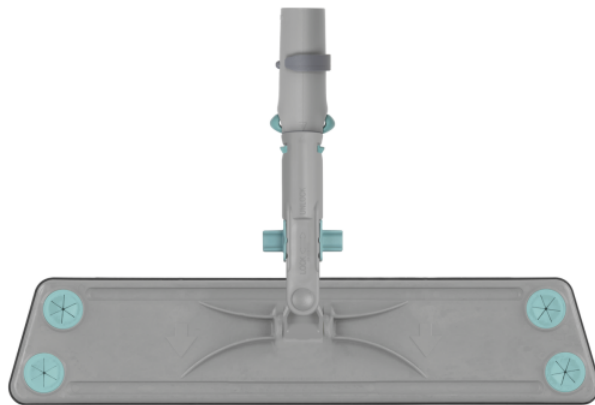

LAMELLO LAMPO, 60 CM

Lamello Lampo Halter mit Gummi Lamellen und Tuch-Clips zum Trockenwischen, inkl. Jack Lampo für ø 23 mm Stiele.

Bestell-Nr. 9.212-117.0

Technische Daten

Programm		STANDARD
Schmutzart		Lose Verschmutzung
Textilienart		Einwegtextilien
Arbeitsbreite	cm	60
Material		PP
Menge	Stück	1
Gewicht pro Produkt	kg	0,6
Verpackungsgewicht	kg	0,9
Abmessungen (L x B)	mm	540 x 105
Abmessungen, verpackt	mm	540 x 105 x 230

Eigenschaften

- Passt sich den vorhandenen Bodenstrukturen sehr gut an
- Erhöht durch die Lamellenstruktur das Schmutzrückhaltevermögen des Tuchs
- Sterilisierbar für Einsätze in hygienisch sensiblen Bereichen
- Effizient: Das Lampo-System ermöglicht die Verwendung desselben Stiels für die gesamte Palette der Oberflächenreinigungsprodukte, die im Handumdrehen angebracht und abgenommen werden können