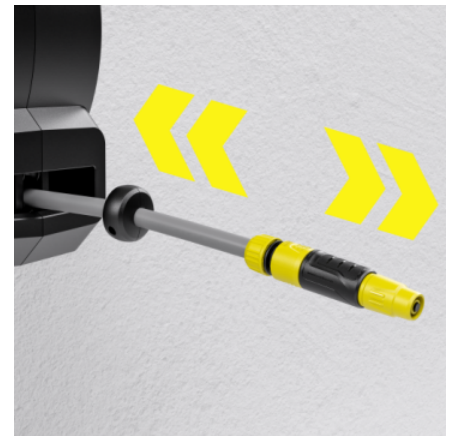

HBX 5.30 AUTOMATIC

Die Schlauchbox für eine komfortable, flexible und mühelose Bewässerung. Mit 30 m Schlauch und automatischer Schlauchrückholung – Bücken, Kurbeln und schmutzige Hände sind damit passé.

Ausstattung

Set		■
Automatischer Schlaucheinzug		■
Schlauchführung		■
Spritzenhalterung		■
Schlauchkupplung	Stück	2
Schlauchkupplung mit Aqua Stop	Stück	1
G 3/4-Hahnanschluss mit G 1/2-Reduzierstück	Stück	1
Spritze	Stück	1
Sprühbild: Kegelstrahl		■
Sprühbild: Punktstrahl		■
Wandhalterung inkl. Schrauben und Dübel		■
Anschlusschlauch Primoflex	m	1,5

■ im Lieferumfang enthalten.

FlexChange

- Ohne Schrauben, ohne Werkzeug, ohne Stress: Mit dem einzigartigen Kärcher FlexChange-System lässt sich die Schlauchbox in Sekunden von der Wandhalterung oder dem Erdspieß abnehmen (z. B. im Winter).

Praktische Spritzenhalterung

- Spritzen und Gießstäbe können praktisch an die Wandhalterung gehängt und komfortabel verstaut werden.

Automatische Schlauchrückholung

- Einmal kurz am Schlauchende ziehen und die Schlauchrückholung rollt den Schlauch vollautomatisch ein. Maximaler Komfort ohne Knoten, ohne Kurbeln, ohne Hände schmutzig machen.