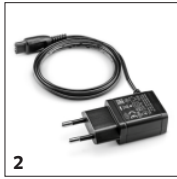

## ZUBEHÖR VON GSH 2 PLUS 1.445-310.0

		Bestell-Nr.	Beschreibung	
<b>GRAS- UND STRAUCHSCHERE</b>				
Teleskopstiel	1	2.445-245.0	Komfortabel und praktisch: Der Teleskopstiel lässt sich mit nur wenigen Handgriffen an die Akku-Grasschere montieren - für eine leichte Handhabung und müheloses Schneiden der Rasenkanten.	<input type="checkbox"/>
<b>AKKU-FENSTERSAUGER</b>				
<b>Netzteile</b>				
WV & KV Ladegerät	2	2.633-107.0	Das Ladegerät für die Kärcher Akku-Fenstersauger sowie den Akku-Wischer.	<input type="checkbox"/>