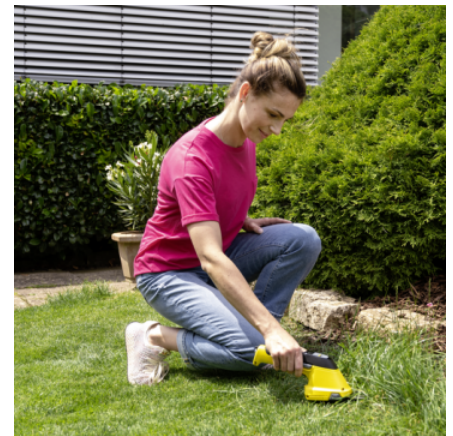

Ergonomisches Griffdesign

- Für angenehmen Halt auch bei längeren Arbeiten.