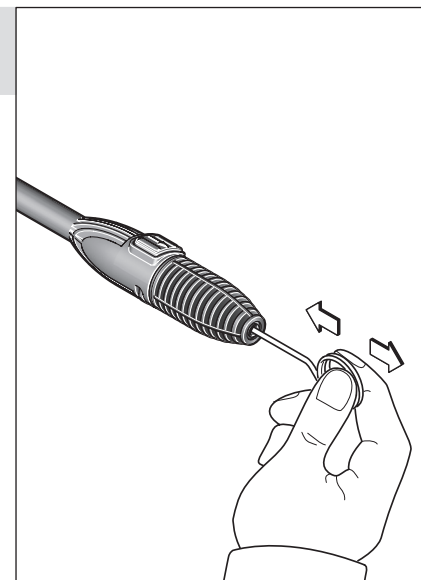

140 bar
2030 psi
max. Pressure

Rotary Nozzle

F 016 800 580

Robert Bosch Power Tools GmbH

70538 Stuttgart

GERMANY

www.bosch-pt.com

F 016 L81 352 (2025.11) 0/3 XXX

F016L81352

1

2

3

4