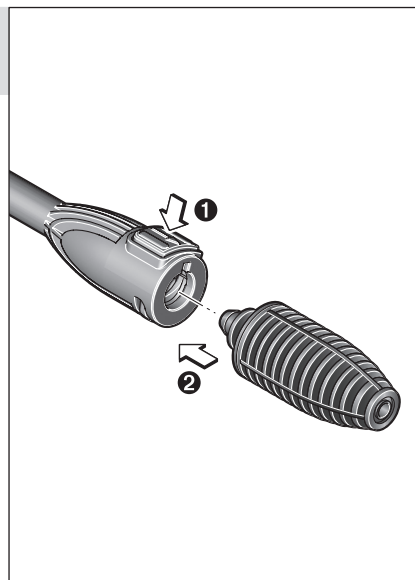

Rotary Nozzle

F 016 800 580

Robert Bosch Power Tools GmbH

70538 Stuttgart

GERMANY

www.bosch-pt.com

F 016 L81 352 (2025.11) 0/3 XXX

F016L81352

1